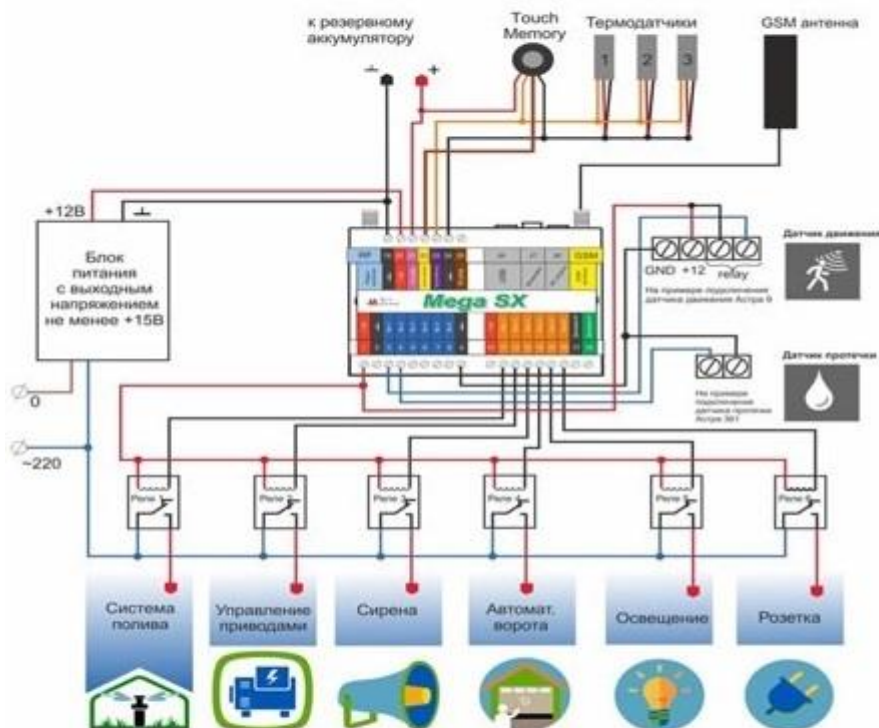

Универсальный контроллер системы охраны Mega SX-350

Дистанционное управление через интернет

Функциональные возможности

Mega SX-350 работает с проводным охранным оборудованием, датчиками и извещателями различного назначения, а также с радиоканальным оборудованием, работающим на частотах 433 и 868 МГц.

Устройство контролирует:

- 10 беспроводных зон (до 10-ти датчиков на зону);
- 6 проводных шлейфов (ШС) (до 10-ти датчиков в шлейфе);
- 6 проводных управляемых выходов;
- Нарушение (изменение) режима охраны;
- Срабатывание датчиков и извещателей;
- Пропадание и восстановление напряжения питания (сети) охраняемого объекта;
- Изменение (отклонение от заданной) температуры;
- Режим работы и исправность подключенного оборудования;
- Состояние подключенных электрических приборов.

Устройство обеспечивает:

- дистанционное управление и обратную связь по сотовой связи при дозвоне и SMS командами;
- дистанционное управление, контроль состояния и настройку пользовательских параметров через web-сервис www.zont-online.ru, (из личного кабинета);
- дистанционное управление и обратную связь через Приложение ZONT для мобильных устройств на платформе iOS и Android.